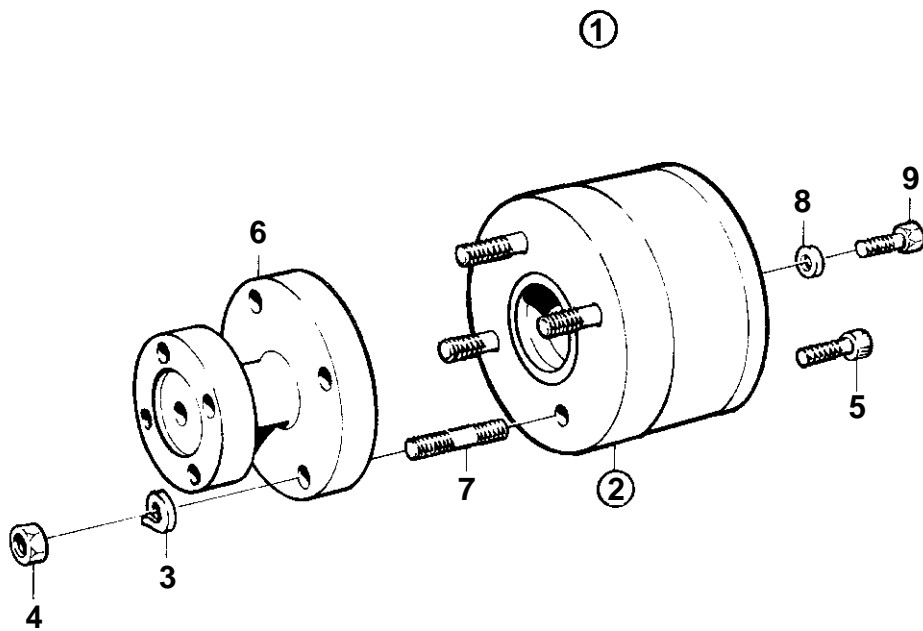

COMMON

9010

COMMON

REF	PART NO.	QTY	DESCRIPTION	NOTES
1	838471	1	Clutch	100MM
2	828831	1	· Clutch	
3	941909	4	· · Spring washer	
4	955849	4	· · Nut	
5	959241	6	· · Screw	
6		1	· FLANGE	
7		4	· STUD BOLT	
8	941908	1	· Spring washer	
9	955318	1	· Screw	